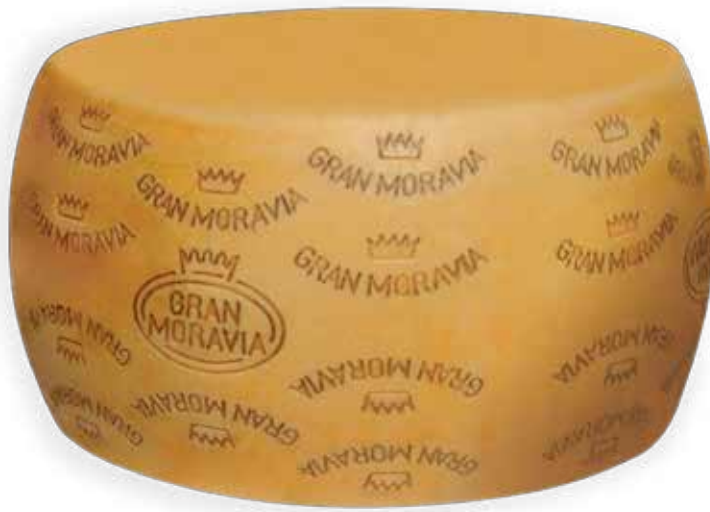

Gran Moravia

forma

GRAN MORAVIA FORMA
Gran Moravia whole wheel

Tipologia Imballo Packaging Type	Codice EAN EAN code		Dim. Confezione (mm) Lung x Larg x H	Peso Conf. /cartone (g)	Peso Netto Imb. Kg/Ct	Peso Lordo Imb. Kg/Ct	Pallettizzazione / Palletization (1,2m x 0,8m)			
	Tipologia Type	Codice Barcode	Package size (mm) Length x Width x height	Package box weight (g)	Pack net weight Kg/Box	Pack gross weight Kg/Box	Pz/Ct U/Box	Ct/Strato Box/Layer	Strati/Pallet Layer/Pallet	Ct/Pallet Box/Pallet
Imballo Secondario Secondary Package	EAN 14	98001605004573	440 x 440 x 228	980,00	36,00	37,00	1	5	4	20/25ct

L'ETICHETTA
DI ORIGINE
MULTIMEDIALE

*Un viaggio emozionante
nella filiera ecosostenibile*

GRAN MORAVIA
Water Footprint

è un prodotto

L'ECCITAZIONE